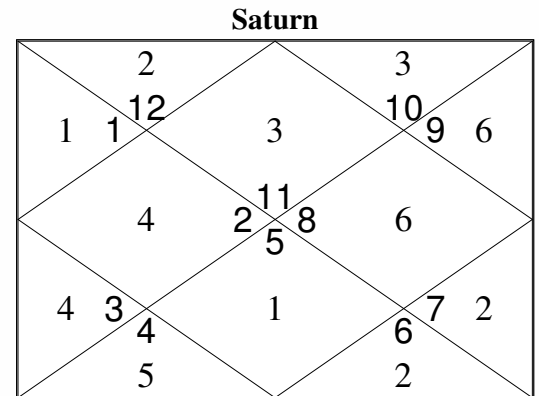

Saturn

Saturn Sign	10	11	12	1	2	3	4	5	6	7	8	9	
Saturn	0	0	1	0	1	1	0	0	0	0	1	0	4
Jupiter	1	0	0	0	0	1	1	0	0	0	0	1	4
Mars	1	0	0	0	1	1	1	0	0	1	0	1	6
Sun	0	1	1	0	1	0	0	1	1	0	1	1	7
Venus	0	0	0	0	0	1	0	0	0	0	1	1	3
Mercury	1	0	0	0	0	0	1	0	1	1	1	1	6
Moon	0	1	0	0	0	0	1	0	0	0	1	0	3
Lagna	0	1	0	1	1	0	1	0	0	0	1	1	6
Totals	3	3	2	1	4	4	5	1	2	2	6	6	39