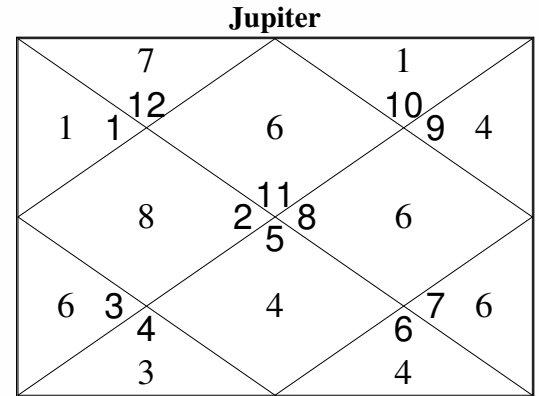

Mercury

4	5
5 1 12	6 10 9 4
3	2 11 8 5
5 3 4	3 7 4
6	6 4

Ashtakavarga System - Bhinnashtakavarga

Jupiter

Jupiter Sign	5	6	7	8	9	10	11	12	1	2	3	4	
Saturn	0	0	0	0	1	0	0	1	0	1	1	0	4
Jupiter	1	1	1	1	0	0	1	1	0	1	1	0	8
Mars	1	1	0	1	0	0	1	1	0	1	1	0	7
Sun	1	1	1	1	1	0	1	1	1	1	0	0	9
Venus	0	1	1	1	0	0	1	0	0	1	1	0	6
Mercury	0	0	1	1	1	0	1	1	0	1	1	1	8
Moon	0	0	1	0	0	1	0	1	0	1	0	1	5
Lagna	1	0	1	1	1	0	1	1	0	1	1	1	9
Totals	4	4	6	6	4	1	6	7	1	8	6	3	56